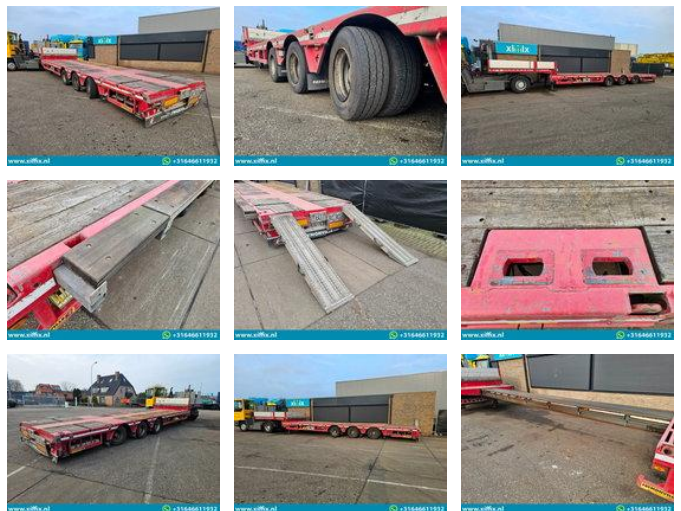

## Faymonville 3-ass. Uitschuifbare semi dieplader // Naloop gestuurd

### Allgemeine Merkmale

Marke	Faymonville
Unterkategorie	Satteltieflader
Baujahr	2019
Datum der Erstzulassung	18-10-2019
Zustand	Gebraucht
Allgemeinzustand	Gut
Referenz	14937

# Faymonville 3-ass. Uitschuifbare semi dieplader // Naloop gestuurd

## Beschreibung

Konstruktion: 3-achs. Teleskopierbare semi-tieflader // Nachlauf gelenkt 1. Registrierung Datum: 18-10-2019 Länge auflieger: 1.340 + 685 cm. Länge bett: 940 + 685 cm. Breite: 254 cm. Höhe: +- 88 cm. Anzahl der Achsen: 3 Anzahl der Lenkachsen: 1 (nachlauf) Anzahl der Liftachsen: 0 Federung: Luft GVW: 61.000 kg.(technisch) Leergewicht: Ca. 11.200 kg. Nutzlast: 49.800 kg. (technisch) Reifen Größe: 245/70 x 17,5 " Durchschnittliche Profil in %: 50 % Bremsen: Trommel-Bremsen 50 % TUV t/m: 29-12-2026 Marke Achsen: SAF Auflieger technisch im gute Zustand