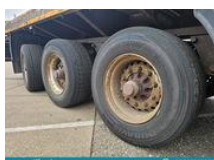

Eigenschaften

Leergewicht	8.500kg
Tragfähigkeit	36.500kg
Max. Gewicht	45.000kg
Seriennummer	XL9L1NP3A02231021