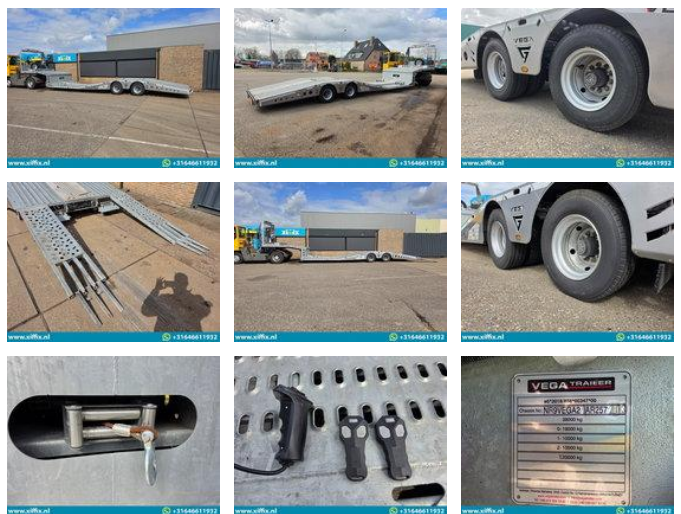

VEGA Trailer 2-ass. Autotransporter

Allgemeine Merkmale

Marke	VEGA Trailer
Unterkategorie	Autotransporter
Baujahr	2024
Datum der Erstzulassung	09-10-2024
Zustand	Gebraucht
Allgemeinzustand	Sehr gut
Referenz	14975

Eigenschaften

Leergewicht	6.980kg
Tragfähigkeit	31.020kg
GVW	38.000kg
Seriennummer	NR9VEGA21AR257203

VEGA Trailer 2-ass. Autotransporter

Beschreibung

Konstruktion: 2-achs. Autotransporter Tag der 1. Registrierung: 09-10-2024 Länge Auflieger: 1.330 cm. Höhe: +- 35 cm. Breite: 255 cm. Federung: Luft Anzahl der Achsen: 2 Stück Anzahl der Lenkachsen: 0 Anzahl der Liftschächte: 0 GVW: 38.000 kg. Eigengewicht: 6.980 kg. Nutzlast: 31.020 kg. Reifen Größe: 245/70 R 17,5 Im Durchschnitt in % Profil: 80 % Bremsen: Trommel 90 % TUV bis zu: 08-2026 Marke Achsen: BPW - Elektrische Winde mit fernbedienung Auflieger technisch im gute Zustand