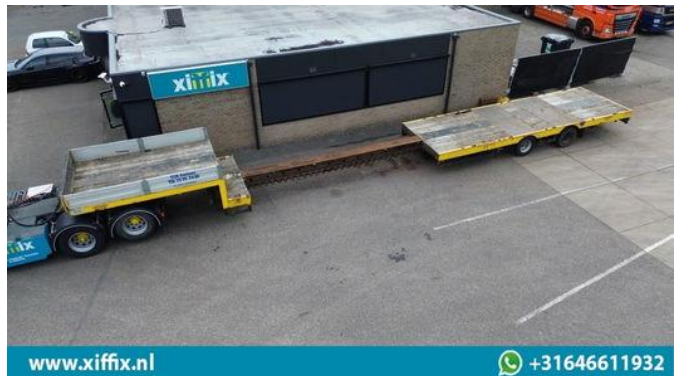

Broshuis 2-ass. Uitschuifbare semi dieplader // Naloop gestuurd

Algemene kenmerken

Merk	Broshuis
Subcategorie	Semi dieplader
Bouwjaar	2001
Datum eerste registratie	05-07-2001
Conditie	Gebruikt
Referentie	14339

Eigenschappen

Ledig gewicht	8.300kg
Laadvermogen	29.700kg
Max. gewicht	38.000kg
Serienummer	XL921N5BA1L007156

Broshuis 2-ass. Uitschuifbare semi dieplader // Naloop gestuurd

Technische specificaties

Aantal assen

2

Omschrijving

Opbouw: 2-ass. Uitschuifbare Semi-dieplader // 1x naloop gestuurd Datum 1e registratie: 05-07-2001 Lengte oplegger: 1.260 + 610 cm. Lengte bed: 870 + 610 cm. Breedte: 253 cm. Hoogte: +- 92 cm. Aantal assen: 2 stuks Aantal stuurassen: 1 (naloop) Aantal liftassen: 0 Vering: Lucht GVW: 38.000 kg. Ledig gewicht: 8.300 kg. Laadvermogen: 29.700 kg. Bandenmaat: 235/75x17.5" Gemiddeld profiel in %: 30 % Remmen: Trommelremmen 20 % Apk t/m: n Merk assen: BPW