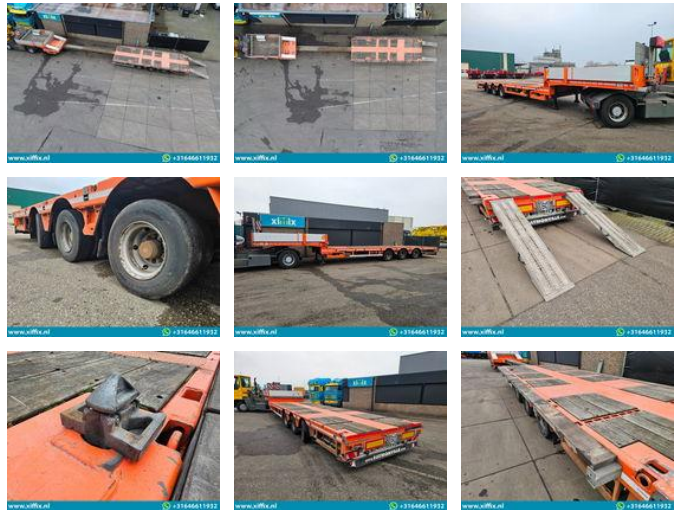

Trucks.nl

Faymonville 3-ass. Uitschuifbare semi dieplader // Naloop gestuurd

Algemene kenmerken

Merk	Faymonville
Subcategorie	Semi dieplader
Bouwjaar	2019
Datum eerste registratie	15-11-2019
Conditie	Gebruikt
Algemene staat	Goed
Referentie	14935

Eigenschappen

Ledig gewicht	11.200kg
Laadvermogen	49.800kg
GVW	61.000kg
Serienummer	YAFTL3001K0023515

Faymonville 3-ass. Uitschuifbare semi dieplader // Naloop gestuurd

Technische specificaties

Aantal assen

3

Omschrijving

Opbouw: 3-ass. Uitschuifbare Semi-dieplader // Naloop gestuurd Datum 1e registratie: 15-11-2019 Lengte oplegger: 1.370 + 650 cm. Lengte bed: 970 + 650 cm. Breedte: 254 cm. Hoogte: +- 88 cm. Aantal assen: 3 stuks Aantal stuurassen: 1 (Naloop gestuurd) Aantal liftassen: 0 Vering: Lucht GVW: 61.000 kg. (technisch) Ledig gewicht: Ca. 11.200 kg. Laadvermogen: 49.800 kg. (technisch) Bandenmaat: 245/70x17.5" Gemiddeld profiel in %: 40 % Remmen: Trommelremmen 40 % Apk t/m: n Merk assen: SAF Oplegger technisch in goede staat.