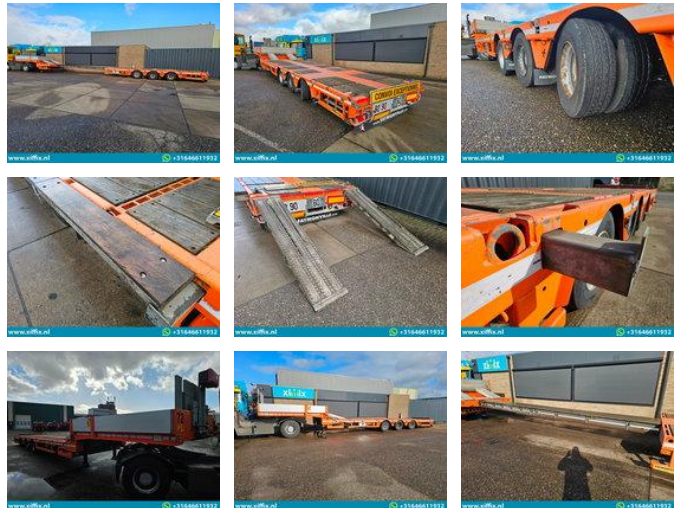

Trucks.nl

Faymonville 3-ass. Uitschuifbare semi dieplader // Naloop gestuurd

Algemene kenmerken

Merk	Faymonville
Subcategorie	Semi dieplader
Bouwjaar	2019
Datum eerste registratie	15-11-2019
Conditie	Gebruikt
Algemene staat	Goed
Referentie	14936

Eigenschappen

Ledig gewicht	11.200kg
Laadvermogen	49.800kg
GVW	61.000kg
Serienummer	YAFTL3003K0023516

Faymonville 3-ass. Uitschuifbare semi dieplader // Naloop gestuurd

Technische specificaties

Aantal assen

3

Omschrijving

Opbouw: 3-ass. Uitschuifbare Semi-dieplader // Naloop gestuurd Datum 1e registratie: 15-11-2019 Lengte oplegger: 1.370 + 650 cm. Lengte bed: 970 + 650 cm. Breedte: 254 cm. Hoogte: +- 88 cm. Aantal assen: 3 stuks Aantal stuurassen: 1 (Naloop gestuurd) Aantal liftassen: 0 Vering: Lucht GVW: 61.000 kg. (technisch) Ledig gewicht: Ca. 11.200 kg. Laadvermogen: 49.800 kg. (technisch) Bandenmaat: 245/70x17.5" Gemiddeld profiel in %: 60 % Remmen: Trommelremmen 50 % Apk t/m: 05-10-2026 Merk assen: SAF Oplegger technisch in goede staat.