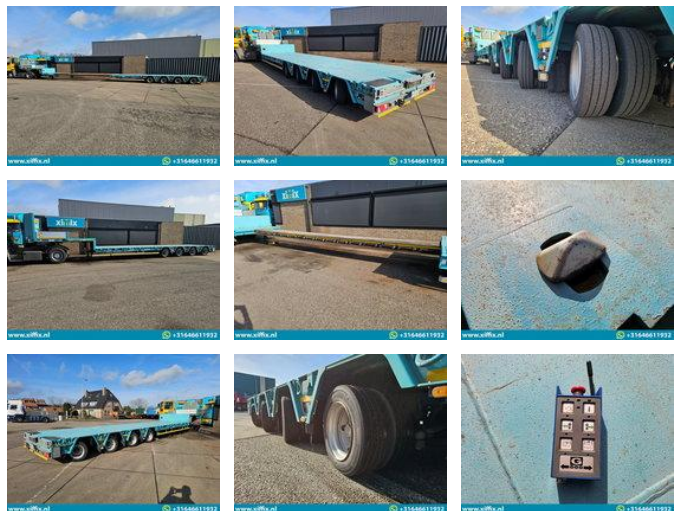

Trucks.nl

Goldhofer 4-ass. Uitschuifbare semi dieplader // 78 cm. Hoog // 4x gestuurd

Algemene kenmerken

| | |
|--------------------------|----------------|
| Merk | Goldhofer |
| Subcategorie | Semi dieplader |
| Bouwjaar | 2020 |
| Datum eerste registratie | 11-08-2020 |
| Conditie | Gebruikt |
| Algemene staat | Erg goed |
| Referentie | 14984 |

Eigenschappen

| | |
|---------------|-------------------|
| Ledig gewicht | 15.400kg |
| Laadvermogen | 34.600kg |
| GVW | 50.000kg |
| Serienummer | WG0STZL47L0040335 |

Goldhofer 4-ass. Uitschuifbare semi dieplader // 78 cm. Hoog // 4x gestuurd

Technische specificaties

Aantal assen

4

Omschrijving

Opbouw: 4-ass. Uitschuifbare Semi-dieplader // 78 cm. Hoog // 4x gestuurd Datum 1e registratie: 11-08-2020 Lengte oplegger: 1.490 + 820 cm. Lengte bed: 1.070 + 820 cm. Breedte: 255 cm. Hoogte: +- 78 cm. Aantal assen: 4 stuks Aantal stuurassen: 4 (Hydr.) Aantal liftassen: 0 Vering: Lucht GVW: 50.000 kg. Ledig gewicht: 15.400 kg. Laadvermogen: 34.600 kg. Bandenmaat: 205/65x17.5" Gemiddeld profiel in %: 60 % Remmen: Trommelremmen 70 % Apk t/m: 09-2026 Merk assen: BPW Centrale vetsmeering: Ja 2x Afstandsbediening voor de stuurassen: Ja Oplegger technisch in goede staat!