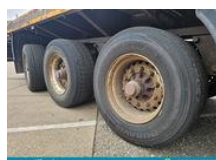

Lintrailers 3-ass. Vlakke uitschuifbare oplegger // Naloop gestuurd

Algemene kenmerken

Merk	Lintrailers
Subcategorie	Platte oplegger
Bouwjaar	2002
Datum eerste registratie	17-04-2002
Conditie	Gebruikt
Referentie	14408

www.xifix.nl

+31646611932

Eigenschappen

Ledig gewicht	8.500kg
Laadvermogen	36.500kg
Max. gewicht	45.000kg
Serienummer	XL9L1NP3A02231021

Lintrailers 3-ass. Vlakke uitschuifbare oplegger // Naloop gestuurd

Technische specificaties

Aantal assen

3

Omschrijving

Opbouw: 3-ass. Vlakke uitschuifbare oplegger // Naloop gestuurd Datum 1e registratie: 17-04-2002 Lengte oplegger : 1.370 + 750 cm. Breedte: 255 cm. Hoogte: +- 145 cm. Vering: Lucht Aantal assen: 3 stuks Aantal stuurassen: 1 (naloop) Aantal liftassen: 0 GVW: 45.000 kg. Ledig gewicht: 8.500 kg. Laadvermogen: 36.500 kg Bandenmaat: 385/55 R22,5 Gemiddeld profiel in %: 60 % Remmen: Trommelremmen 40 % Apk t/m: n Merk assen: BPW Centrale vetsmeering: Ja