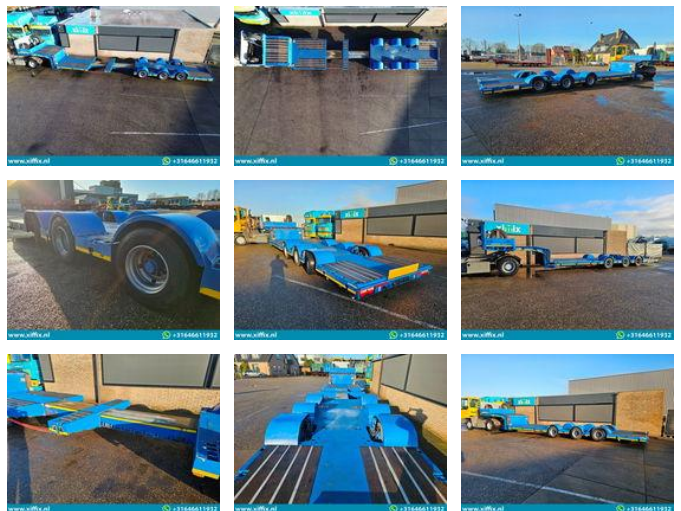

Trucks.nl

Meusburger 3-ass. Dubbel (2x) uitschuifbare dieplader // 275 cm.
Breed // Naloop gestuurd

Algemene kenmerken

Merk	Meusburger
Subcategorie	Dieplader
Bouwjaar	2016
Datum eerste registratie	27-06-2016
Conditie	Gebruikt
Algemene staat	Goed
Referentie	14867

Eigenschappen

Ledig gewicht	10.800kg
Laadvermogen	43.200kg
GVW	54.000kg
Serienummer	W09TS3012G0M49276

Meusburger 3-ass. Dubbel (2x) uitschuifbare dieplader // 275 cm. Breed // Naloop gestuurd

Technische specificaties

Aantal assen

3

Omschrijving

Opbouw: 3-ass. Dubbel (2x) Uitschuifbare dieplader // 275 cm. breed // Naloop gestuurd Datum 1e registratie: 27-06-2016 Lengte oplegger : 1.340 + 200 + 150 cm Lengte bed: 970 cm + 200 + 150 cm Breedte oplegger: 275 cm Hoogte bed: +- 55 cm Vering : Lucht
Aantal assen: 3 stuks Aantal stuurassen: 1 (Naloop) Aantal liftassen: Geen GVW: 54.000 kg. Ledig gewicht: 10.800 kg.
Laadvermogen: 43.200 kg Bandenmaat: 245/70x17,5" Gemiddeld profiel in %: 50% Remmen : Trommelremmen 60% Apk t/m: nvt
Merk assen: BPW Centrale vetsmeering: Ja Oplegger technisch in goede staat!