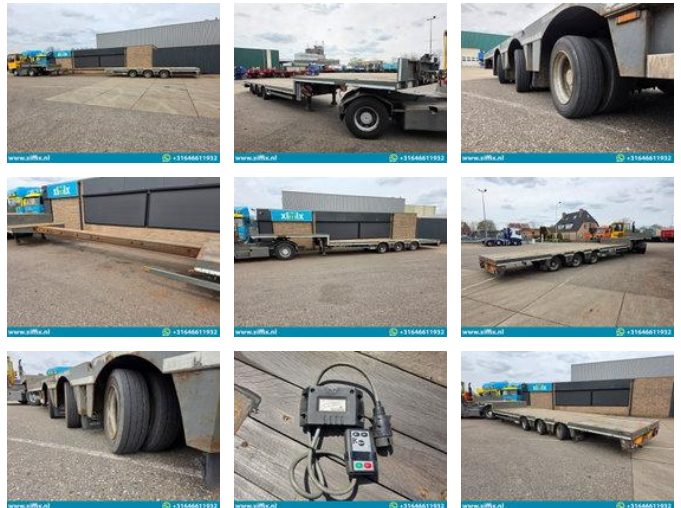

Trucks.nl

Nooteboom 3-ass. Uitschuifbare semi dieplader // 3x gestuurd // 80 cm. Hoog

Algemene kenmerken

Merk	Nooteboom
Subcategorie	Semi dieplader
Bouwjaar	2010
Datum eerste registratie	30-03-2010
Conditie	Gebruikt
Referentie	15009

Eigenschappen

Ledig gewicht	12.600kg
Laadvermogen	31.150kg
GVW	43.750kg
Serienummer	XMRMC000090002011

Nooteboom 3-ass. Uitschuifbare semi dieplader // 3x gestuurd // 80 cm. Hoog

Technische specificaties

Aantal assen

3

Omschrijving

Opbouw: 3-ass. Uitschuifbare Semi-dieplader // 3x gestuurd // 80 cm. Hoog Datum 1e registratie: 30-03-2010 Lengte oplegger: 1.370 + 640 cm. Lengte bed: 920 + 640 cm. Breedte: 252 cm. Hoogte: +- 80 cm. Aantal assen: 3 stuks Aantal stuurassen: 3 (Hydr.) Aantal liftassen: 0 Vering: Lucht GVW: 35.000 kg. (43.750 kg. Technisch) Ledig gewicht: 12.600 kg. Laadvermogen: 22.400 kg. (31.150 kg. Technisch) Bandenmaat: 205/65x17.5" Gemiddeld profiel in %: 40 % Remmen: Trommelremmen 10 % Apk t/m: n Merk assen: SAF Centrale vetsmeering: Ja Afstandsbediening voor de stuurassen: Ja