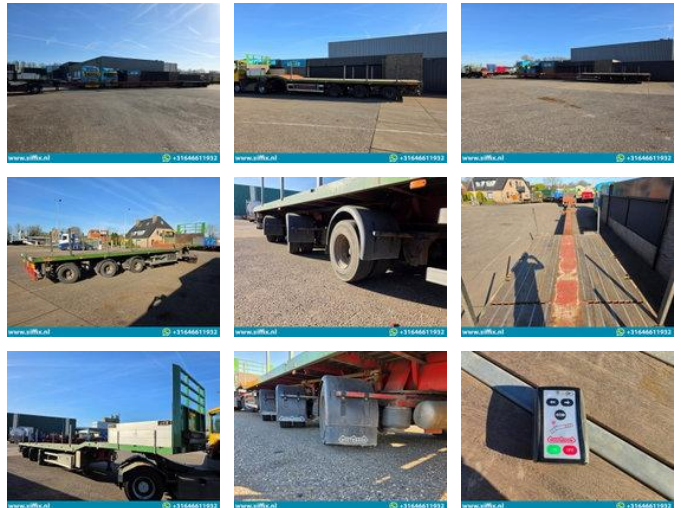

Eigenschappen

Ledig gewicht	14.080kg
Laadvermogen	33.920kg
GVW	48.000kg
Serienummer	XMROVB00070000681